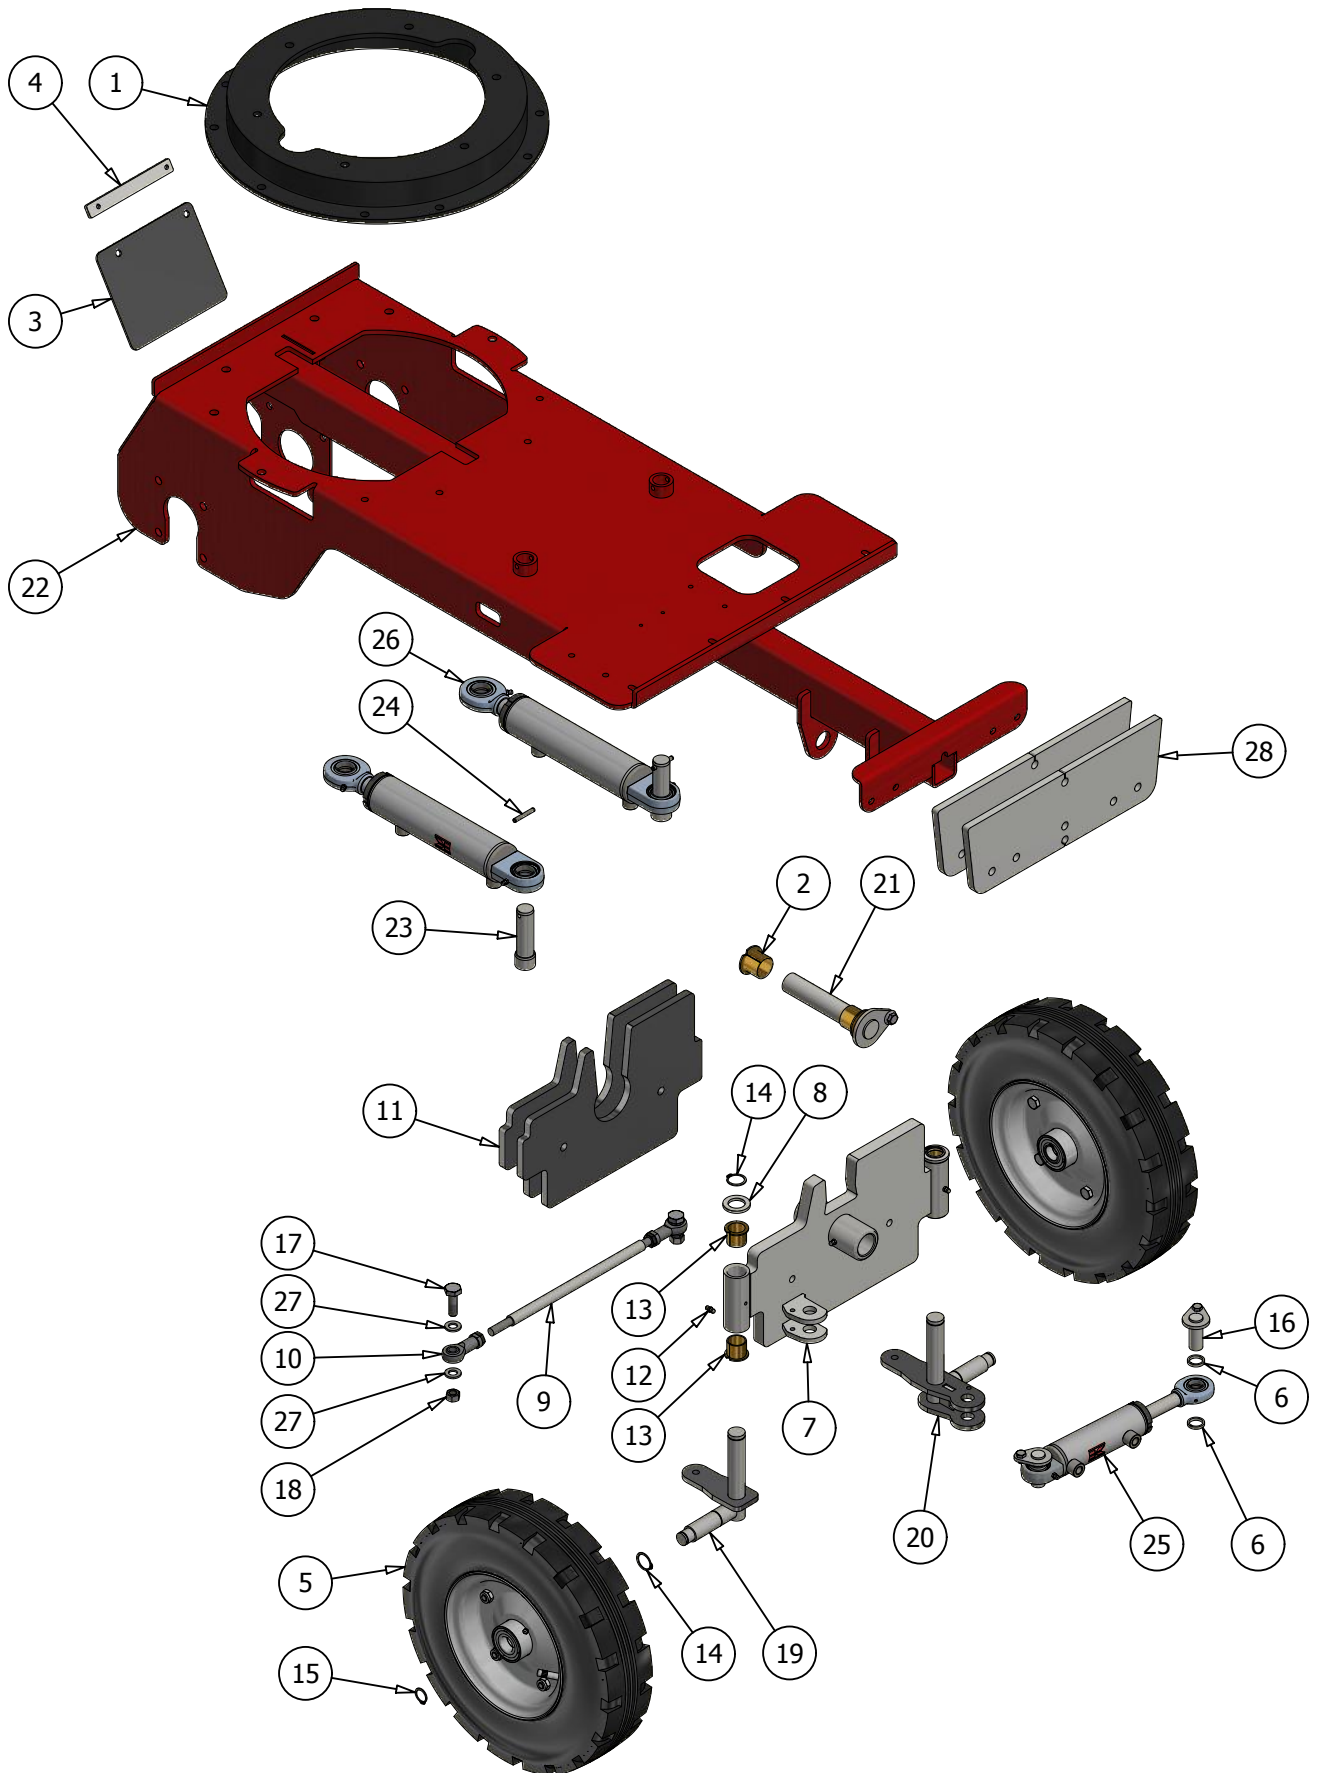

Pos.	Pcs.	Part/No	Description
1	1	20070001	Turntable B28/D30
2	2	20040019	Bronze Bushing Ø30 w. Flange
3	1	20012780	Rubber Cover f. Gear
4	1	44114800	Mounting Strip 170mm - 2 Holes
5	2	20031017	Wheel Ø410*110mm
6	4	44275604	Washer f. HY-Cylinder
7	1	44275600	Steering Base Frame B28/D30
8	2	44277005	Stop Washer f. Kingpin
9	1	44276500	Track Rod
10	2	20030043	Ball Joint Ø12-M12 Inner Thread
11	2	44275602	Counterweight
12	3	20030011	Grease Nipple M6
13	4	20040018	Bronze Bushing Ø25 w. Flange
14	4	20070040	Snap Ring External Ø25
15	2	20070041	Snap Ring External Ø20
16	2	55500080	Cyl. Bolt Ø20x45
17	2	32012040	Bolt M12x40
18	2	38000212	Lock Nut M12
19	1	55500075	Kingpin w/o Bracket f. HY-Cylinder
20	1	55500076	Kingpin w. Bracket f. HY-Cylinder
21	1	55500074	Cyl. Bolt Ø30x160
22	1	55500092	Frame B28/D30
23	2	44277109	Cyl. Bolt Ø30x100
24	2	20030070	Pin Ø6x40
25	1	20026028	HY-Cylinder 90-20-40-Ø20
26	2	20026026	HY-Cylinder 150-25-50-Ø25
27	4	39122425	Washer M12
28	2	44277107	Counterweight